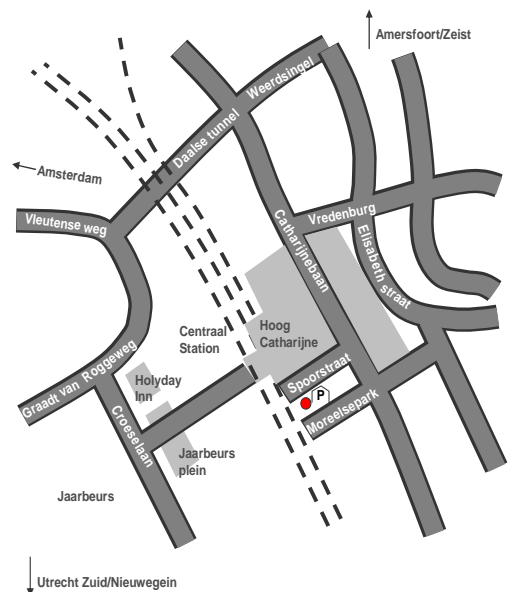

### Openbaar Vervoer:

Utrecht CS: Loop richting uitgang Centrum/Hoog Catharijne het winkelcentrum Hoog Catharijne in. Na circa 100 meter ziet u rechts het filiaal van de ABN-AMRO bank. U gaat hier rechtsaf. Aan het einde van het Godebaldkwartier vindt u de ingang van ons kantoor aan de linkerkant van Albert Heijn. EBN bevindt zich op de 4<sup>e</sup> etage.

### Auto:

**Vanaf de A2 Amsterdam/Den Bosch:**  
Neem afslag Utrecht-Centrum.

**Vanaf de A12 Arnhem/Den Haag/ A27 Breda/Hilversum** neemt u de afslag A2 richting Amsterdam. Neem afslag Utrecht-Centrum

U rijdt richting Centrum/Station. Het beste kunt u de borden Hoog Catharijne volgen. Na de spoorwegtunnel (Daalsetunnel) slaat u rechtsaf. Na het tweede stoplicht gaat u bij de tweede straat rechtsaf bij de borden '(P1) Parkeergarage Moreelsepark'. Deze parkeergarage is gelegen aan de Spoorstraat. Wij adviseren u om deze parkeergarage te gebruiken. Overige parkeergarages waar u gebruik van kunt maken zijn (P3) Radboud en (P4) Stationsstraat.

### **Eenmaal geparkeerd:**

Vergeet niet de waardevolle spullen uit uw auto mee te nemen!!  
Vanuit Parkeergarage P1 Moreelsepark loopt u naar het winkelniveau  
Naast de ingang van Albert Heijn vindt u de ingang van Hoog Overborch.  
EBN bevindt zich op de 4<sup>e</sup> etage.