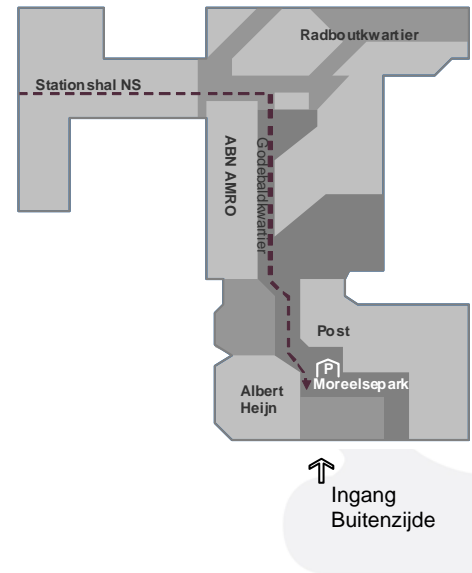

## routebeschrijving

EBN  
Moreelsepark 48  
3511 EP Utrecht  
Tel: 030-2339001

### Openbaar Vervoer:

Utrecht CS: Loop richting uitgang Centrum/Hoog Catharijne het winkelcentrum Hoog Catharijne in. Na circa 100 meter ziet u rechts het filiaal van de ABN-AMRO bank. U gaat hier rechtsaf. Aan het einde van het Godebaldkwartier vindt u de ingang van ons kantoor aan de linkerkant van Albert Heijn. EBN bevindt zich op de 4<sup>e</sup> etage.

### Auto:

**Vanaf de A2 Amsterdam/Den Bosch:**  
Neem afslag Utrecht-Centrum.

**Vanaf de A12 Arnhem/Den Haag/ A27 Breda/Hilversum** neemt u de afslag A2 richting Amsterdam. Neem afslag Utrecht-Centrum

U rijdt richting Centrum/Station. Het beste kunt u de borden Hoog Catharijne volgen. Na de spoorwegtunnel (Daalsetunnel) slaat u rechtsaf. Na het tweede stoplicht gaat u bij de tweede straat rechtsaf bij de borden '(P1) Parkeergarage Moreelsepark'. Deze parkeergarage is gelegen aan de Spoorstraat. Wij adviseren u om deze parkeergarage te gebruiken. Overige parkeergarages waar u gebruik van kunt maken zijn (P3) Radboud en (P4) Stationsstraat.

### **Eenmaal geparkeerd:**

Vergeet niet de waardevolle spullen uit uw auto mee te nemen!!  
Vanuit Parkeergarage P1 Moreelsepark loopt u naar het winkelniveau  
Naast de ingang van Albert Heijn vindt u de ingang van Hoog Overborch.  
EBN bevindt zich op de 4<sup>e</sup> etage.